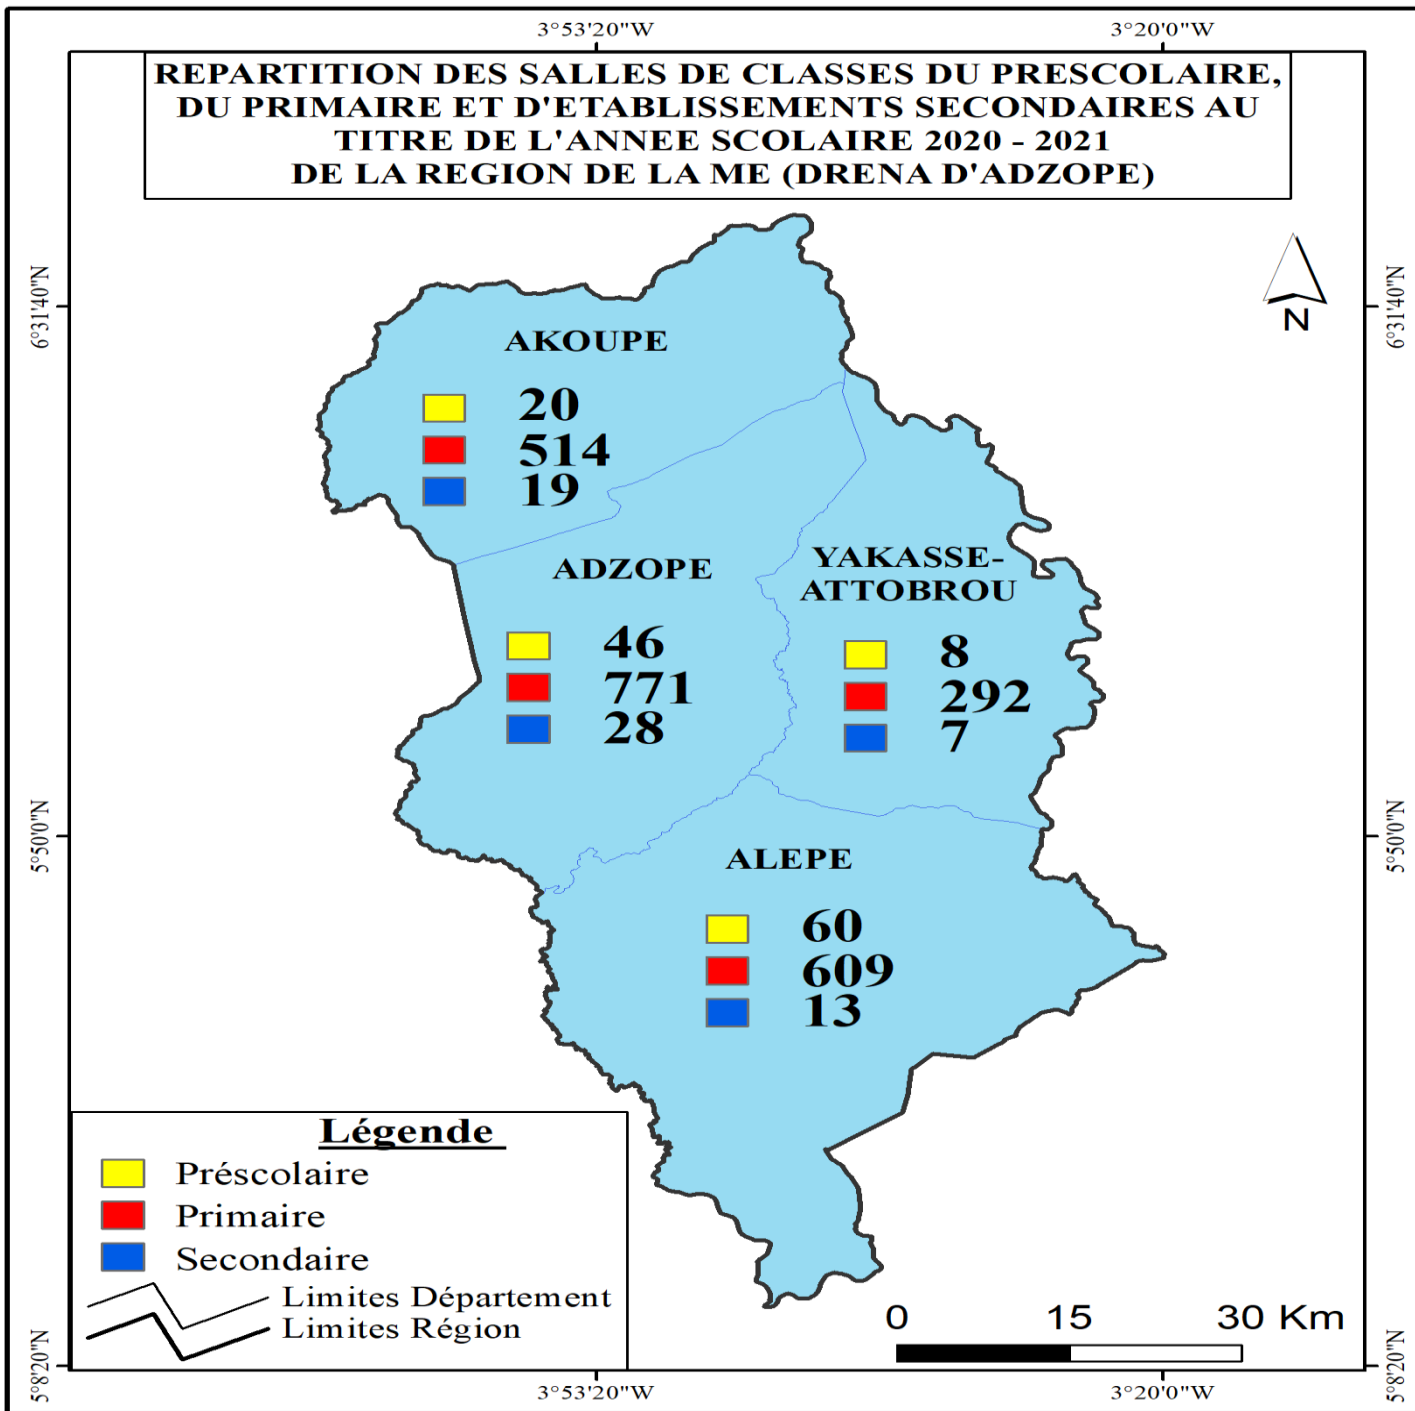

**SYNTHESE REGIONALE DE LA CARTE SCOLAIRE
2021**

REGION DE LA ME

**REPARTITION DES SALLES DE CLASSES DU PRESCOLAIRE,
DU PRIMAIRE ET D'ETABLISSEMENTS SECONDAIRES AU
TITRE DE L'ANNEE SCOLAIRE 2020 - 2021
DE LA REGION DE LA ME (DRENA D'ADZOPE)**

MINISTRE DE L'EDUCATION NATIONALE ET DE L'ALPHABETISATION

LISTE DES DEMANDES DE CREATION AU PRESCOLAIRE 2020-2021 : LA ME

DRENET/DDENET : ADZOPE

IEPP	Sous-Préfecture ou Commune	Localité	Dénomination	Début des travaux	Structure de financement
AKOUBE	Com. AKOUBE	BACON	PRESCOLAIRE NORD DE BACON	20210831	POPULATION