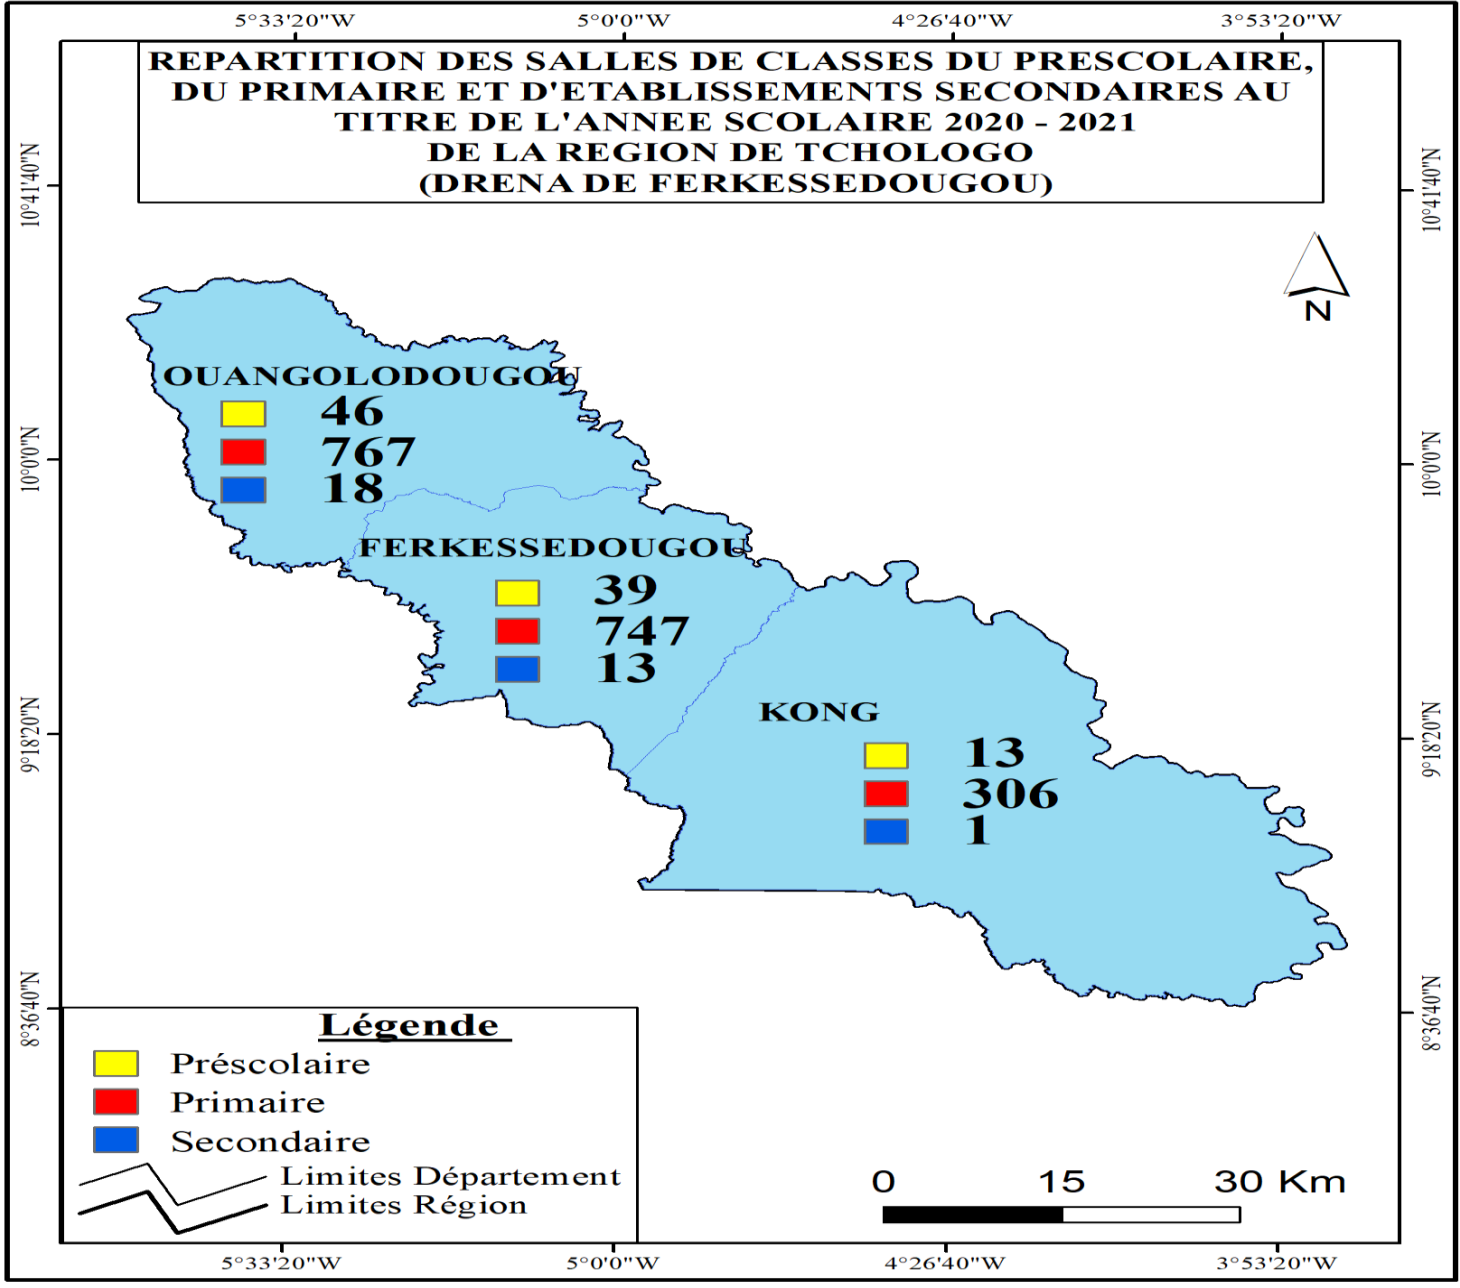

MINISTRE DE L'EDUCATION NATIONALE

ET DE L'ALPHABETISATION

DIRECTION DES STRATEGIES, DE LA
PLANIFICATION ET DES STATISTIQUES

REPUBLIQUE DE COTE D'IVOIRE

Union-Discipline-Travail

**SYNTHESE REGIONALE DE LA CARTE SCOLAIRE
2021**

REGION DU TCHOLOGO

**REPARTITION DES SALLES DE CLASSES DU PRESCOLAIRE,
DU PRIMAIRE ET D'ETABLISSEMENTS SECONDAIRES AU
TITRE DE L'ANNEE SCOLAIRE 2020 - 2021
DE LA REGION DE TCHOLOGO
(DRENA DE FERKESSEDOUGOU)**