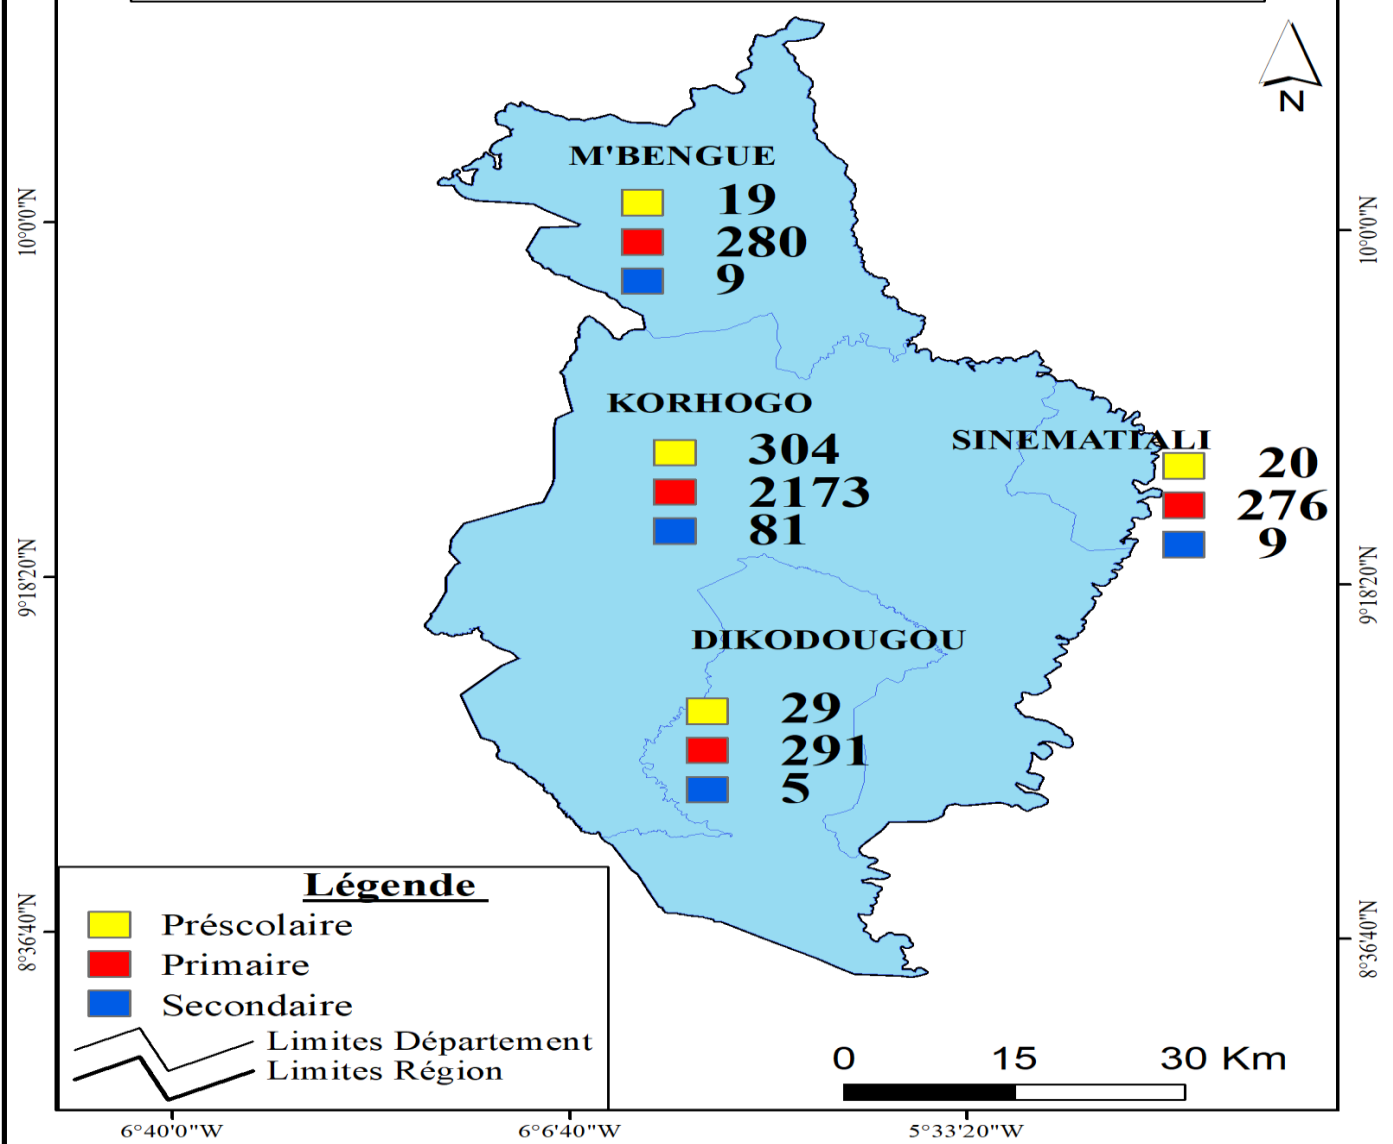

DIRECTION DES STRATEGIES, DE LA  
PLANIFICATION ET DES STATISTIQUES

Union-Discipline-Travail

**SYNTHESE REGIONALE DE LA CARTE SCOLAIRE  
2021**

**REGION DU PORO**

**REPARTITION DES SALLES DE CLASSES DU PRESCOLAIRE,  
DU PRIMAIRE ET D'ETABLISSEMENTS SECONDAIRES AU  
TITRE DE L'ANNEE SCOLAIRE 2020 - 2021  
DE LA REGION DU PORO (DRENA DE KORHOGO)**

**Légende**

- Préscolaire
- Primaire
- Secondaire
- Limites Département
- Limites Région