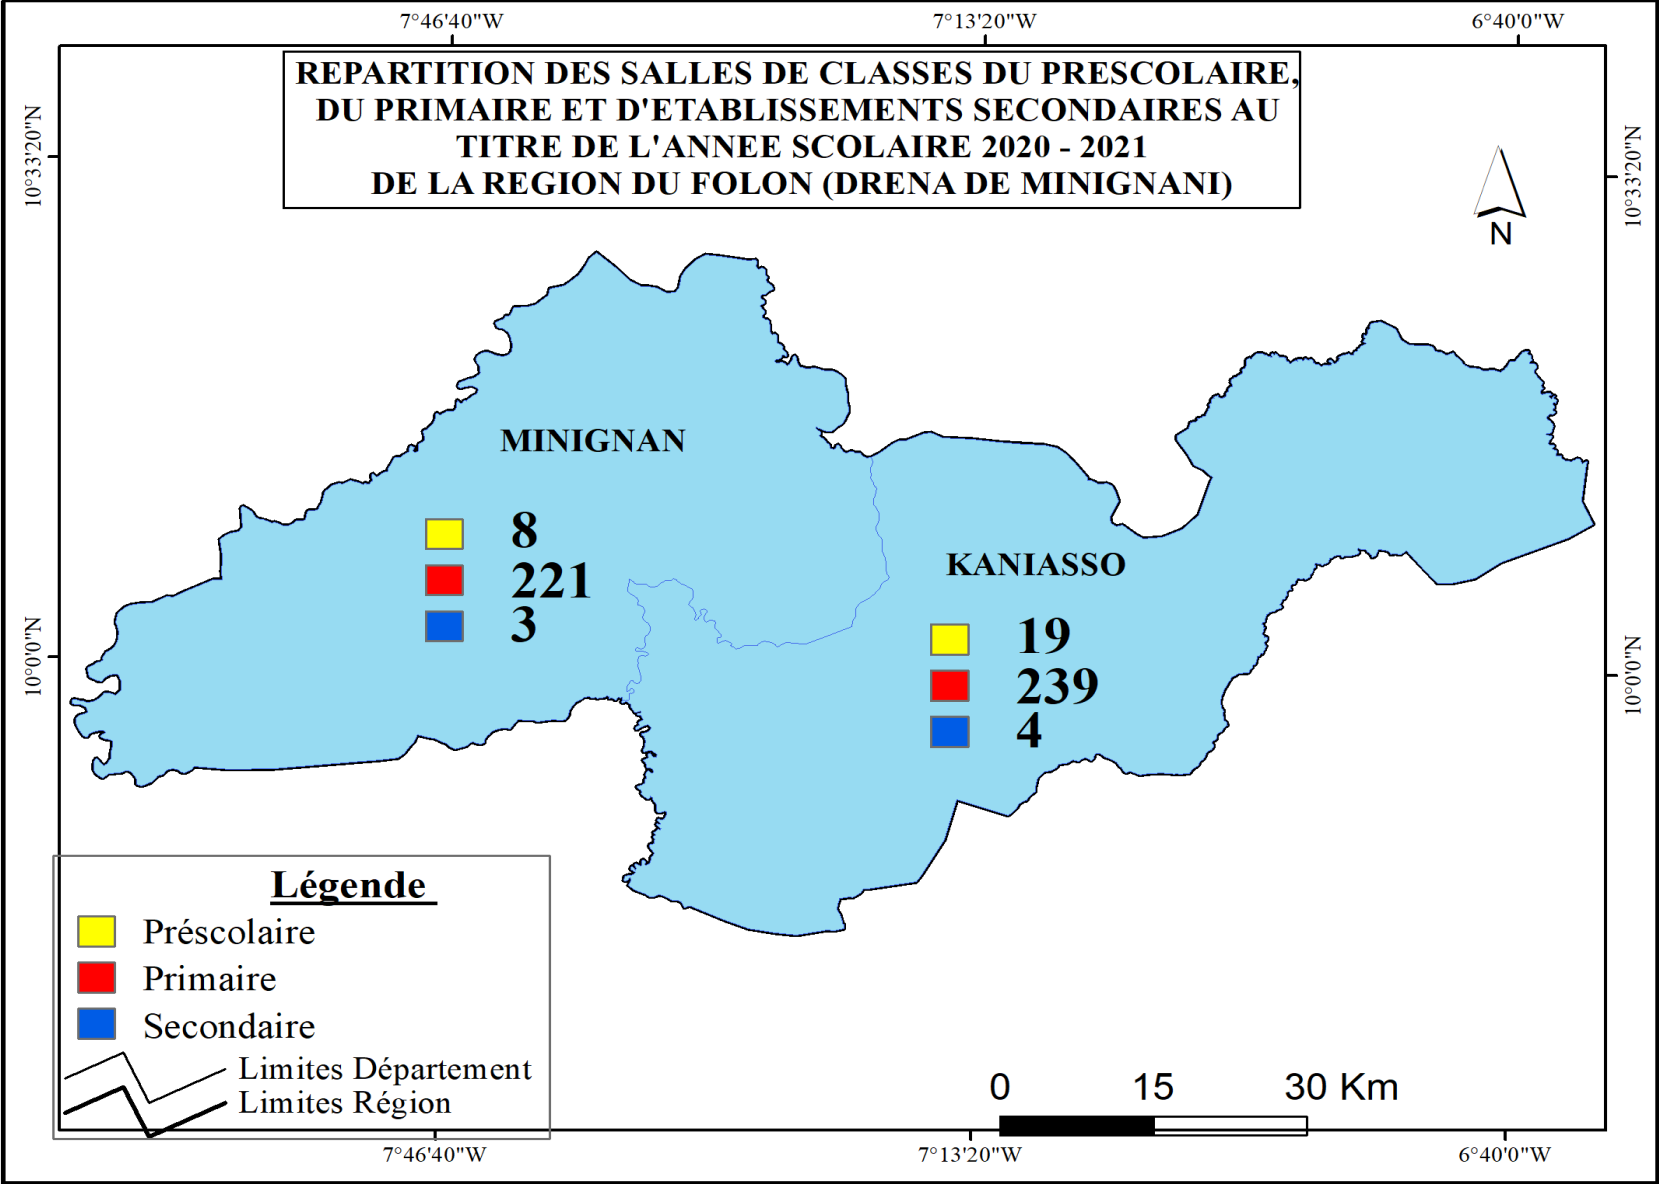

DIRECTION DES STRATEGIES, DE LA
PLANIFICATION ET DES STATISTIQUES

**SYNTHESE REGIONALE DE LA CARTE SCOLAIRE
2021**

REGION DU FOLON

**REPARTITION DES SALLES DE CLASSES DU PRESCOLAIRE,
DU PRIMAIRE ET D'ETABLISSEMENTS SECONDAIRES AU
TITRE DE L'ANNEE SCOLAIRE 2020 - 2021
DE LA REGION DU FOLON (DRENA DE MINIGNAN)**

MINISTRE DE L'EDUCATION NATIONALE ET DE L'ALPHABETISATION

LISTE DES DEMANDES DE CREATION AU PRESCOLAIRE 2020-2021 : FOLON

DRENET/DDENET : MINIGNAN

IEPP	Sous-Préfecture ou Commune	Localité	Dénomination	Début des travaux	Structure de financement
MINIGNAN	Sp. SOKORO	NABAGALA	PRESCOLAIRE DE NABAGALA	20210211	POPULATION
MINIGNAN	Com. TIENKO	TIENKO	PRESCOLAIRE DE TIENKO	20210309	POPULATION
MINIGNAN	Com. MINIGNAN	DIANDEGUELA	PRESCOLAIRE DE DIANDEGUELA	20210320	AMBASSADE DU JAPON
MINIGNAN	Sp. MINIGNAN	DJERILA	PRESCOLAIRE DE DJERILA	20210306	POPULATION
MINIGNAN	Sp. MINIGNAN	BOUGOUSSA	PRESCOLAIRE DE BOUGOUSSA	20210517	POPULATION
MINIGNAN	Sp. MINIGNAN	SOKOURABA	PRESCOLAIRE DE SOKOURABA	20200608	POPULATION
MINIGNAN	Sp. MINIGNAN	TIENNY	PRESCOLAIRE DE TIENNY	20210410	POPULATION
MINIGNAN	Sp. MINIGNAN	FAHANLA	PRESCOLAIRE DE FAHANLA	20210409	POPULATION
KANIASSO	Sp. KANIASSO	KARALA	PRESCOLAIRE DE KARALA	20200505	POPULATION
KANIASSO	Sp. GOULIA	KOUROULINGUE	PRESCOLAIRE DE KOUROULINGUE	20210414	POPULATION
KANIASSO	Sp. GOULIA	KOHOMA	PRESCOLAIRE DE KOHOMA	20210304	POPULATION
KANIASSO	Sp. GOULIA	SOKOURABA 2	PRESCOLAIRE DE SOKOURABA 2	20200628	KOICA
KANIASSO	Sp. GOULIA	MANADOUN	PRESCOLAIRE DE MANADOUN	20210412	POPULATION
KANIASSO	Sp. GOULIA	KOBA	PRESCOLAIRE DE KOBA	20210414	POPULATION
KANIASSO	Sp. GOULIA	NIARALA	PRESCOLAIRE DE NIARALA	20210524	POPULATION