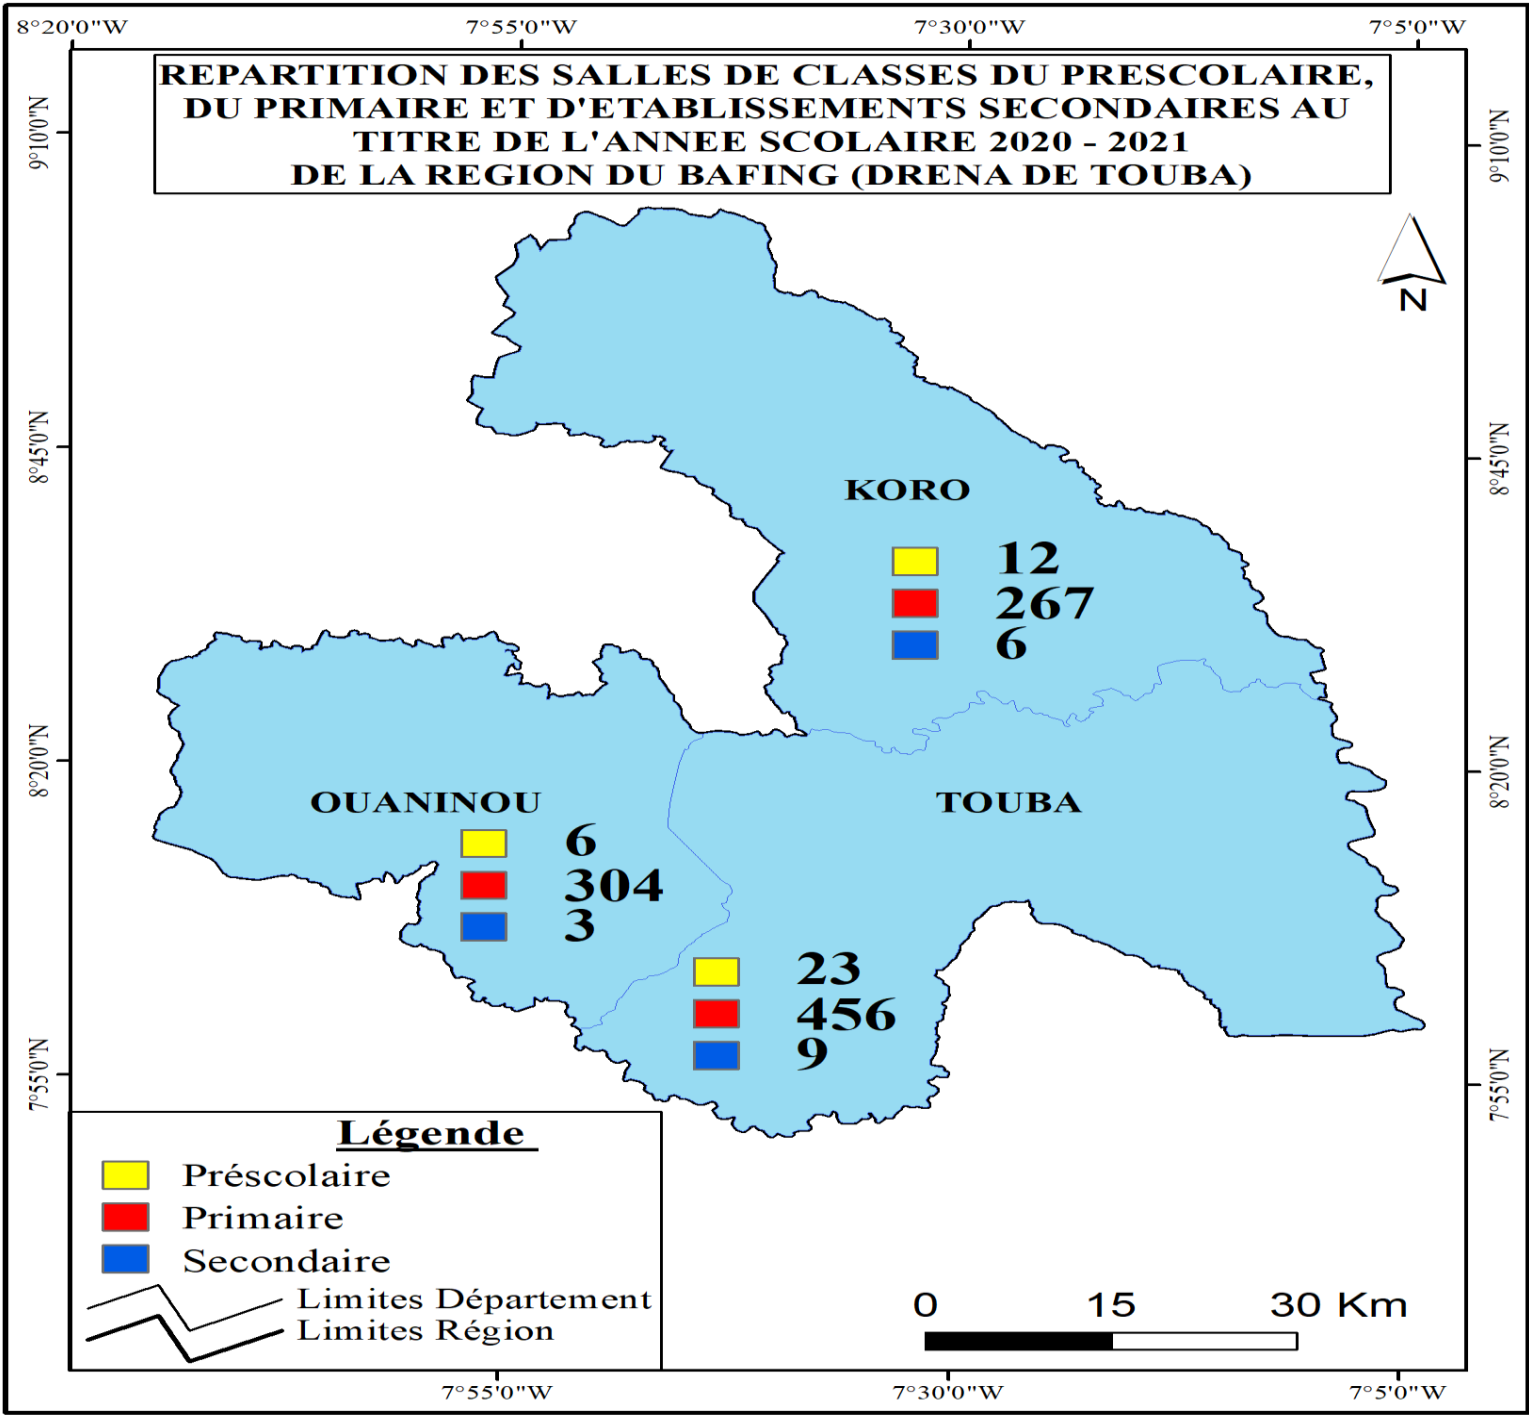

**SYNTHESE REGIONALE DE LA CARTE SCOLAIRE
2021**

REGION DU BAFING

MINISTERE DE L'EDUCATION NATIONALE ET DE L'ALPHABETISATION

LISTE DES DEMANDES DE CREATION AU PRESCOLAIRE 2020-2021 : BAFING

DRENET/DDENET : TOUBA

IEPP	Sous-Préfecture ou Commune	Localité	Dénomination	Début des travaux	Structure de financement
TOUBA	Com. TOUBA	TOUBA	PRESCOLAIRE DE TOUBA-DOUGOUBA	20200522	MAIRIE
TOUBA	Com. TOUBA	KAMASSELA	PRESCOLAIRE DE KAMASSELA	20200622	MAIRIE
TOUBA	Sp. FOUNGBESSO	SINGOSSO 2	PRESCOLAIRE DOSSO SINGO DE SINGOSSO 2	20200605	POPULATION
TOUBA	Sp. FOUNGBESSO	GOH	PRESCOLAIRE DE GOH	20210704	POPULATION
KORO	Sp. BOOKO	TORANO	PRESCOLAIRE DE TORANO	20210711	MAIRIE
KORO	Sp. BOOKO	NIAMANDOUGOU	PRESCOLAIRE DE NIAMANDOUGOU	20210730	MAIRIE
KORO	Sp. NIOKOSSO	DESSENE	PRESCOLAIRE DE DESSENE	20210803	CONSEIL REGIONAL
KORO	Sp. KORO	BONTOU VILLAGE	PRESCOLAIRE DE BONTOU VILLAGE	20210708	POPULATION